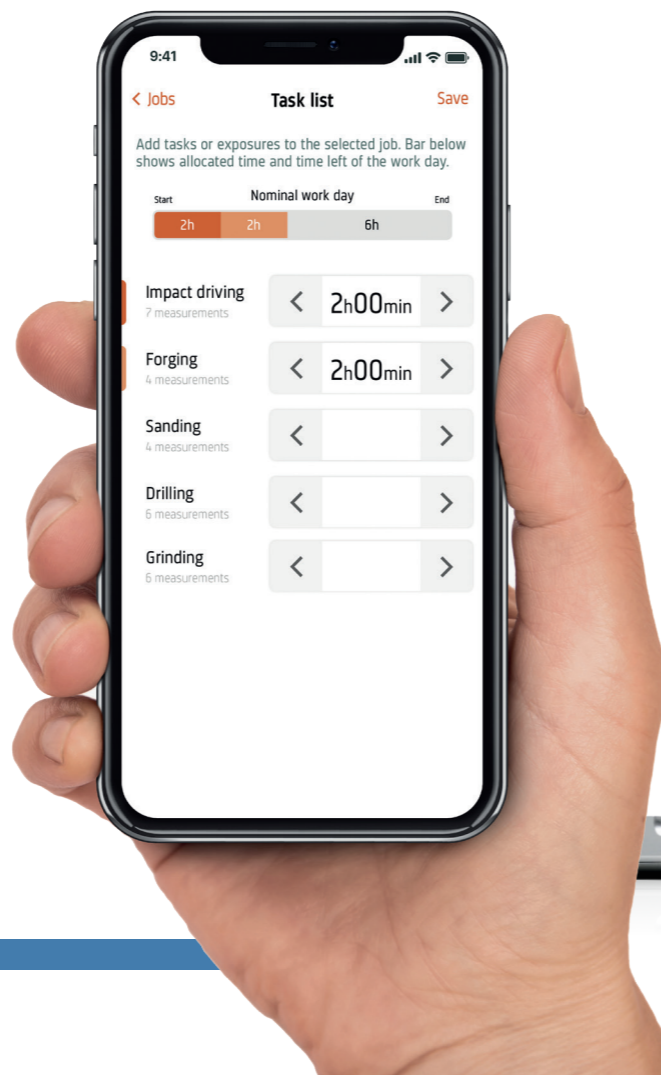

Designet til din opgave

B&K 2245 lydmåler med Work Noise Partner er designet med henblik på dine specifikke behov. Den er støv- og vandafvisende i henhold til IP55 og sikker at bruge på selv de mest belastede arbejdspladser. Den har alt, hvad du har brug for til støjmålinger på en arbejdsplads - og du kan endda få en beregning af støjeksponeringen på en hel arbejdsdag på stedet. En frekvensanalyse følger også med, perfekt til valg af hørebeskyttelse.

Simplere - meget brugervenlig med en gummibelagt overflade, så den er nemmere at holde på og kun syv knapper, som du nemt kan nå med din tommelfinger. Displayet viser tydeligt de vigtigste informationer, du skal bruge til støjmåling på arbejdspladser, og med et batteri, der holder i 14 timer, kan du være sikker på, at instrumentet ikke svigter.

Smartere - kan tilsluttes en dockingstation, som ikke kun fungerer som en hurtiglader, men også automatisk overfører gemte data og fotos til dit netværk til rapportering og analyse. Det betyder, at enheden altid er opladet og klar til brug, og at du aldrig behøver bekymre dig om at gemme de informationer, du har brug for, eller at nogen sletter dine data ved en fejl - alt bliver klaret for dig på betryggende vis.