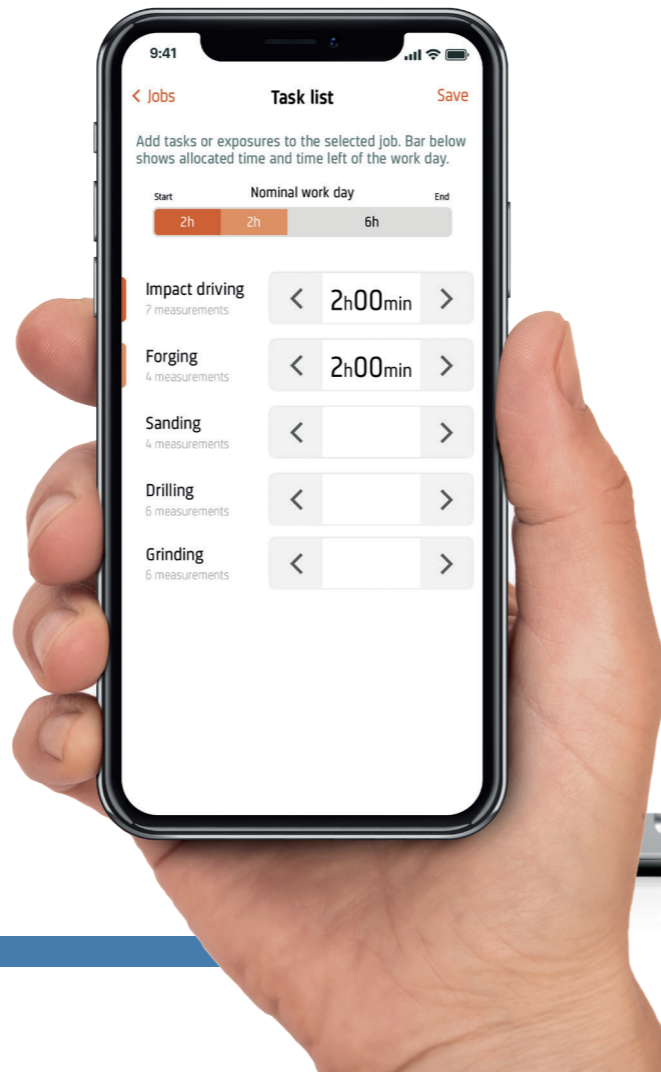

Adapté à votre mission

Le sonomètre B&K 2245 - Work Noise Partner a été développé pour répondre à vos besoins spécifiques Étanche à la poussière et à l'eau - selon l'indice IP55, il peut être utilisé en toute sécurité, même dans les environnements de travail les plus difficiles. Il inclut toutes les fonctionnalités indispensables à l'évaluation du risque bruit sur le lieu de travail - et permet même d'effectuer, sur site, le calcul de l'exposition quotidienne au bruit. L'analyse en fréquence, idéale pour le choix de protections auditives, est également incluse.

Plus simple – Facile à manipuler grâce à son grip en caoutchouc et à sept touches sensibles, contrôlables d'une seule main. L'affichage clair et lumineux de l'écran, offre une lisibilité parfaite des informations nécessaires à l'évaluation des niveaux de bruit. Et son autonomie de 14 heures, vous assure d'aller jusqu'au bout de votre mission.

Plus intelligent – Une station d'accueil intelligente - en option - permet un chargement haute vitesse, et le transfert des données stockées directement sur PC, prêtes à être exploitées pour l'édition de rapports et l'analyse des données. Ainsi l'appareil est toujours rechargé et prêt à mesurer, vous n'avez plus à vous soucier de la sauvegarde des données ni de vous inquiéter d'une suppression accidentelle des informations – tout est géré, en toute sécurité.